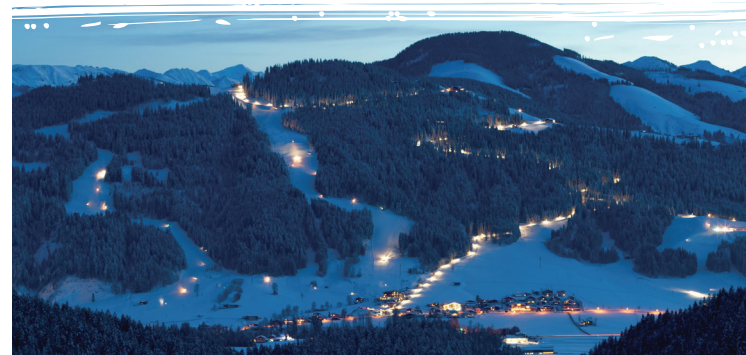

NACHTTARIFE ASTBERG RODELBAHN 2022/23

Normaltarife*			
	Erwachsene	Jugend 2004-2006	Kinder** 2007-2016
Einzelfahrt	17,50	13,00	9,00
Abendkarte Rodeln	26,50	20,00	13,50
Saisonkarte Abendrodeln	115,50	86,50	58,00

*Infos zu den Gruppentariifen (ab 20 Personen) unter www.astberg.at

**Kinder ab den Jahrgang 2017 fahren frei